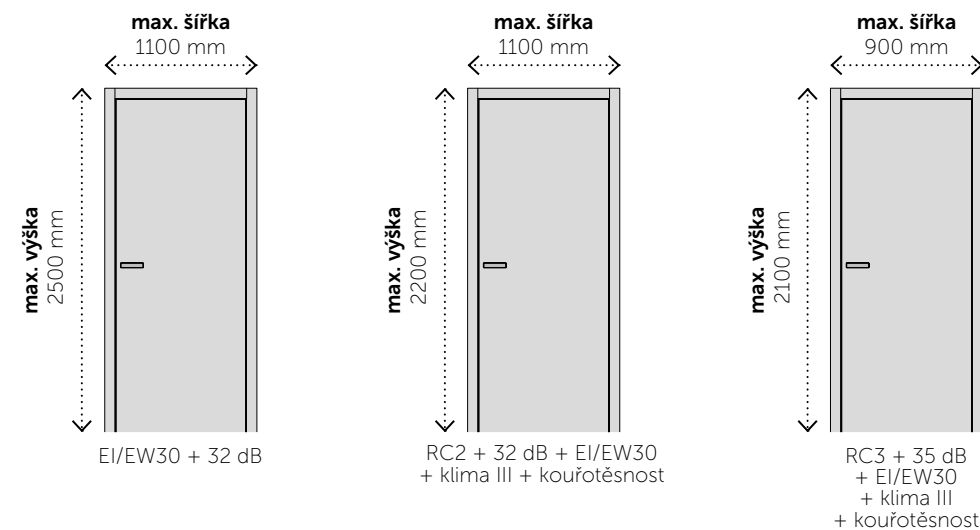

ARGOS

Etalon mezi vstupními dveřmi

Plné, otočné dveře ARGOS se standardní tloušťkou **40 mm** představují základní variantu vstupních dveří v naší nabídce. Dveře si vzhledem ke své funkční, propracované konstrukci a výbornému poměru **cena/výkon** nacházejí množství spokojených zákazníků, kterým dennodenně chrání domovy. Lidé s citem pro design ocení skutečnost, že vstupní dveře ARGOS vyrábíme nejen v klasické polodrážkové variantě, ale i v designovém **bezpolodrážkovém provedení**. V závislosti na požadavcích a použitých komponentech dosahují dveře zvukového útlumu až 35 dB (v bezpolodrážkovém provedení poté 32 dB) a bezpečně tak utlumí rušivé zvuky ze společných prostor. I přes svou tloušťku pouhých 40 mm mohou nabídnout ochranu před požárem až **30 minut**. Nezaostávají však ani v otázce bezpečnosti, stejně jako ostatní modely vstupních dveří i model ARGOS může splňovat bezpečnostní parametry (konkrétně pro kategorii **RC2 i RC3**). Proti nežádoucímu vniknutí jsou dveře vybaveny třibodovým hákovým zámkem a v závislosti na zvolených pantech i pasivními čepy, které zabraňují vysazení dveřního křídla. Vy tak můžete usínat s vědomím, že je o Vaši bezpečnost postaráno.

V **bezpečnostním provedení**, které se kombinuje s dalšími speciálními odolnostmi, se dveře ARGOS vyrábějí v následujících variantách:

- **ARGOS RC3** – polodrážkové dveře v polodrážkové kovové zárubni
- **ARGOS RC2** – polodrážkové dveře v polodrážkové kovové zárubni
- **ARGOS RC2** – bezpolodrážkové dveře v kovové zárubni nebo hliníkové skryté zárubni

Provedení ELEGANT 10, CPL dub Halifax, kovová zárubeň SAP 861 (RAL 9005), protipožární odolnost 30 min, bezpečnostní třída RC3, zvukový útlum 35 dB a odolnost klíma III, bezpečnostní kování O8, digitální kukátko Equis S1 Pro.