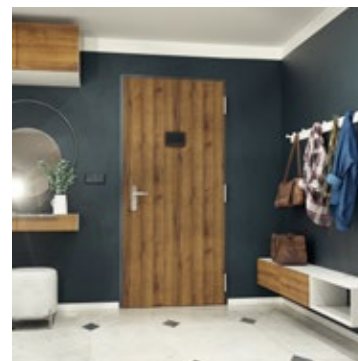

Možnost odlišného dekoru **interiér/exteriér**