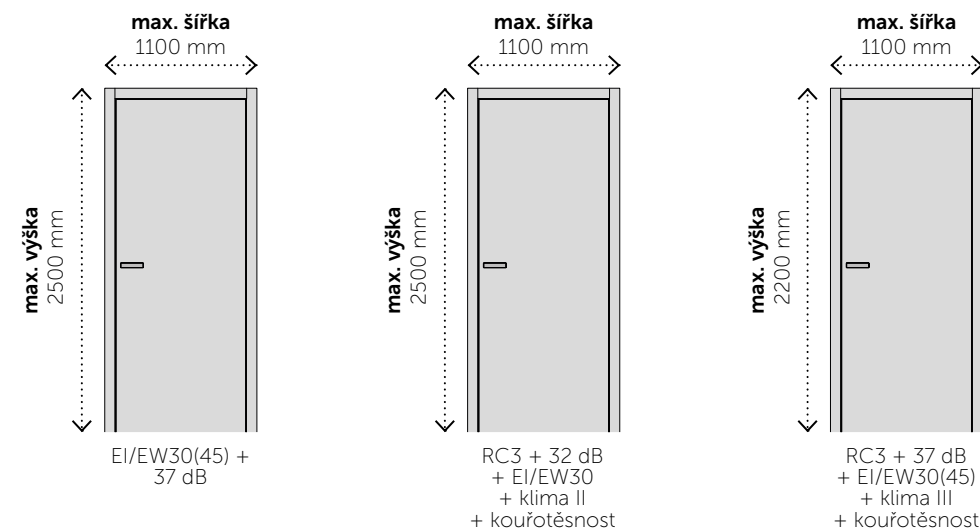

SECURO

Nový standard kategorie

Zbrusu novou modelovou řadu SECURO tvoří plné, otočné dveře v polodrážkovém provedení. Dveře disponují speciální konstrukcí s kompaktní tloušťkou **57 mm**, která umožňuje dveře osadit nejmodernějšími dveřními doplňky. Proto se dveře již v základní konfiguraci nabízí s **objektovými závěsy a zámekem**, což zaručuje bezproblémové fungování a opravdu dlouhou životnost celého kompletu. Za výrazný benefit modelu lze považovat možnost osazení nejen funkčním, ale i designovým **skrytým samozavíračem**. Dveře je přitom možné vyrábět v opravdu nadstandardních průchozích rozměrech dosahující hodnot **až 1100 x 2500 mm**. Vstupní dveře SECURO dokáží zabránit šíření požáru po dobu více než **45 minut** a utlumí zvuk z chodby až o **37 dB**. Samozřejmostí je možnost zvolit si bezpečnostní provedení dveří, které splňuje parametry 3. bezpečnostní třídy (**RC3**). Varianta bezpečnostního provedení dveří SECURO RC3 v kombinaci s dvoudílnou kovovou zárubní nabízí nově možnost tzv. **suché montáže**. Zárubeň je tak instalována pomocí kotvicích šroubů a montážní pěny, což přináší výhodu v podobě výrazně snížené pracnosti a časové náročnosti montáže dveřního kompletu.

V **bezpečnostním provedení**, které se kombinuje s dalšími speciálními odolnostmi, se dveře SECURO vyrábějí v následujících variantách:

- **SECURO RC3** – polodrážkové dveře v polodrážkové kovové zárubni

Provedení ELEGANT 10, HPL antífinger prachově šedá U732, kovová zárubeň SAP 865 (RAL 7016), protipožární odolnost 45 min, bezpečnostní třída RC3, zvukový útlum 37 dB a odolnost klima III, bezpečnostní kování M9, digitální kukátko Equis S1 Pro.

Oblíbené kombinace odolností: